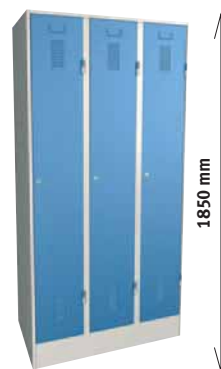

Skříň šatní třídvěřová na soklu

PMW37S	1850x750x500	5091 Kč
PMW39S	1850x900x500	5236 Kč