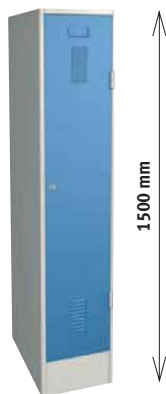

Skříně šatní jednodveřová na soklu

PMW13M	1500x300x500	2100 Kč
PMW14M	1500x400x500	2518 Kč