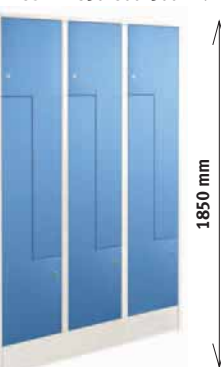

Skříň šatní šestidveřová na soklu „Z“

PMW69SZ	1850x900x500	8582 Kč