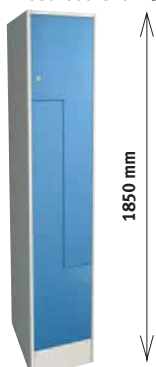

Skříň šatní dvoudveřová na soklu „Z“

PMW23SZ	1850x300x500	3364 Kč
PMW24SZ	1850x400x500	3709 Kč