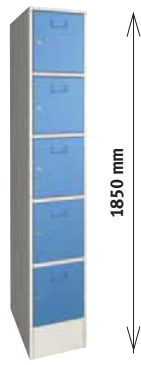

Skříň boxová na soklu - 3box
PMB33S 1850x300x500 3309 Kč

Skříň boxová na soklu - 6box
PMB66S 1850x600x500 5091 Kč

Skříň boxová na soklu - 9box
PMB99S 1850x900x500 7455 Kč

Skříň boxová na soklu - 4box
PMB43S 1850x300x500 3509 Kč

Skříň boxová na soklu - 8box
PMB86S 1850x600x500 5818 Kč

Skříň boxová na soklu - 12box
PMB29S 1850x900x500 8309 Kč

Skříň boxová na soklu - 5box
PMB53S 1850x300x500 4073 Kč

Skříň boxová na soklu - 10box
PMB06S 1850x600x500 6455 Kč

Skříň boxová na soklu - 15box
PMB59S 1850x900x500 9382 Kč

Šatná lavice do prostoru
B1003 400x1000x300 2200 Kč
B1503 400x1500x300 2350 Kč
B2003 400x2000x300 2600 Kč

Šatná lavice s opěradlem
PB10040 800x1000x430 3444 Kč
PB15040 800x1500x430 3889 Kč
PB20040 800x2000x430 4667 Kč