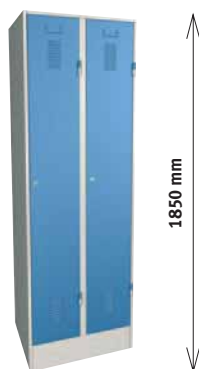

Skříň šatní dvoudveřová na soklu

PMW25S	1850x500x500	3491 Kč
PMW26S	1850x600x500	3582 Kč
PMW28S	1850x800x500	4364 Kč