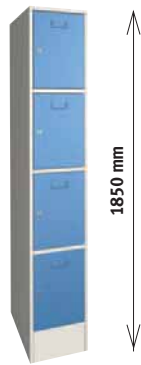

PMW69SF	1850x900x500	6418 Kč
---------	--------------	---------

Skříň šatní dvoudveřová na lavici

PMW25B	2080x500x810	4800 Kč
PMW26B	2080x600x810	4891 Kč
PMW28B	2080x800x810	5736 Kč

Skříň šatní třídvěřová na lavici

PMW37B	2080x750x810	5891 Kč
PMW39B	2080x900x810	6064 Kč

Skříň šatní dvoudveřová na soklu

PMWD25S	1850x500x500	3536 Kč
PMWD26S	1850x600x500	3627 Kč
PMWD28S	1850x800x500	4264 Kč

Skříň šatní dvoudveřová na soklu „Z“

PMW23SZ	1850x300x500	3364 Kč
PMW24SZ	1850x400x500	3709 Kč

Skříň šatní čtyřdvěřová na soklu „Z“

PMW46SZ	1850x600x500	5873 Kč
PMW48SZ	1850x800x500	6255 Kč

Skříň šatní šestidveřová na soklu „Z“

PMW69SZ	1850x900x500	8582 Kč
---------	--------------	---------

Skříň boxová na soklu - 3box
PMB33S 1850x300x500 3309 Kč

Skříň boxová na soklu - 6box
PMB66S 1850x600x500 5091 Kč

Skříň boxová na soklu - 9box
PMB99S 1850x900x500 7455 Kč

Skříň boxová na soklu - 4box
PMB43S 1850x300x500 3509 Kč