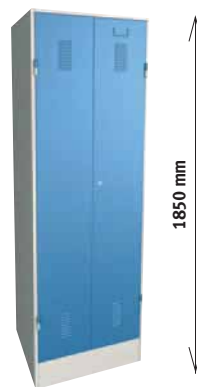

Skříň šatní šestidveřová na soklu bez vnitřní policie

Skříň šatní dvoudveřová na soklu

PMWD25S	1850x500x500	3536 Kč
PMWD26S	1850x600x500	3627 Kč
PMWD28S	1850x800x500	4264 Kč