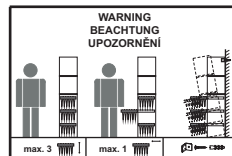

Výsuvné rámy za dveře skříní

- dodatečné umístění do skříně u zákazníka
- namontování do skříní v libovolném počtu již ve výrobě (max. 3 výsuvy do jedné skříně)

Informace/upozornění na maximální počet rámu a ukotvení skříně ke zdi (samolepící štítek)