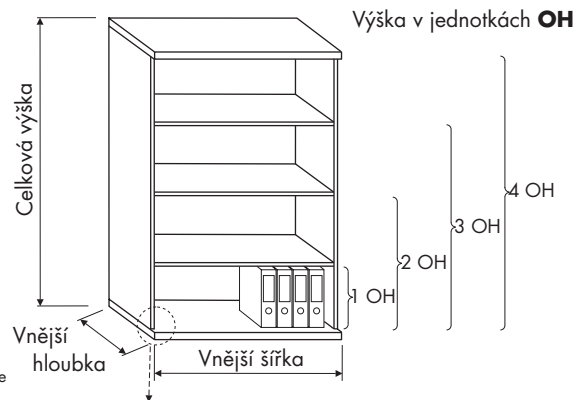

BARVA ROLETOVÉHO PANCÍŘE

Skříně žaluziové