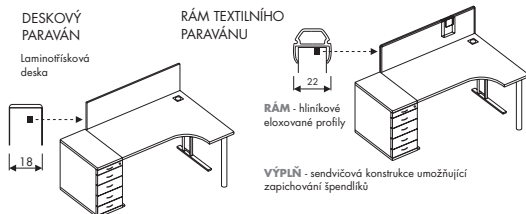

Uvedené rozměry jsou v milimetrech. Tolerance hmotnosti výrobků je $\pm 5\%$.

Nákres	Popis	Hmotnost	hl.	Paraván	Obj. č.	Cena
	STACIONÁRNÍ	Kg	mm			Kč
	Zásuvkový kontejner přistavný ke stolům s paravány	37,6	618	Deskový	EXS1604	5 569,-
	- centrální zámek. - tužkovník - 4 zásuvky	37,7	622	Textilní	EXS2604	5 569,-
	Zásuvkový kontejner přistavný ke stolům s paravány	36,7	618	Deskový	EXS1603	5 686,-
	- centrální zámek - tužkovník - 2 zásuvky - zásuvka pro závěsné desky	36,8	622	Textilní	EXS2603	5 686,-
	Zásuvkový kontejner přistavný ke stolům s paravány	45,0	818	Deskový	EXS1804	5 800,-
	- centrální zámek - tužkovník - 4 zásuvky	45,1	822	Textilní	EXS2804	5 800,-
	Zásuvkový kontejner přistavný ke stolům s paravány	44,1	818	Deskový	EXS1803	5 917,-
	- centrální zámek - tužkovník - 2 zásuvky - zásuvka pro závěsné desky	44,2	822	Textilní	EXS2803	5 917,-