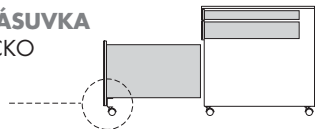

REGISTROVÁ ZÁSUVKA
PŘÍDAVNÉ KOLEČKO
PROTI
PŘEVŘÁCENÍ
KONTEJNERU