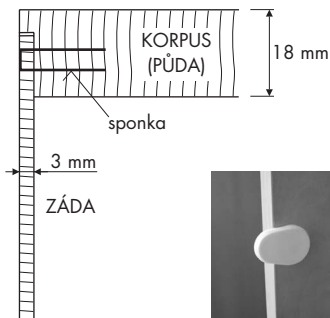

Pevná police

- pevně nakolíkovaná do korpusu
- polici nelze dodatečně vyjmout

Dveře naložené

Podpěrky polic

kovové válečky 5/5 mm

Uzamykání jednocestným zámekem do půdy nebo pevné police

ZÁMKOVÉ SYSTÉMY HĀFELE

◀ Zarážka na dveřích (při použití zámku)

▲ Protiplech zámku

Sokl skříně

Sokl na plastových kluzácích, uvnitř rektifikace

Uvedené rozměry jsou v milimetrech. Tolerance hmotnosti výrobků je $\pm 5\%$.

Nákres	Popis	Hmotnost	Varianta výrobku	Obj. č.	Cena
PŘÍSTAVNÉ SKŘÍŇKY šířka 800 mm		Kg			Kč
	Skříň otevřená, přístavná ke stolu půda v dekoru stolu	22,8		SCEO28	1 920,-
	Skříň s dveřmi, přístavná ke stolu - možnost uzamykání jednocestným zámkem do půdy - půda v dekoru stolu	32,7 32,8	bez zámku se zámkem	SCED28 SCED28L	3 170,- 3 511,-
šířka 1200 mm					
	Skříň s posuvnými dveřmi, přístavná ke stolu půda v dekoru stolu	48,0 48,1	bez zámku se zámkem	SCEM22 SCEM22L	4 447,- 4 809,-
šířka 400 mm					
	Skříň otevřená, přístavná ke stolu půda v dekoru stolu	15,0		SCEO24	1 235,-
	Skříň s dveřmi přístavná ke stolu - možnost uzamykání jednocestným zámkem do půdy - půda v dekoru stolu	19,5 19,6	bez zámku se zámkem	SCED24 SCED24L	1 859,- 2 200,-