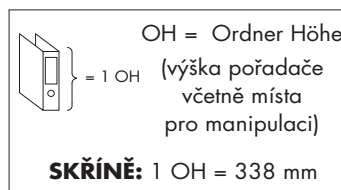

DEKORY POUZE PRO DVEŘE

STANDARDNÍ PŘÍKONÁNÍ

Dodací lhůta nábytku ve standardních dekorech je 4 týdny.

DOPLŇKOVÝ PROGRAM

Dodací lhůta nábytku v dekorech doplňkového programu je 6 týdnů nebo po dohodě s prodejcem.