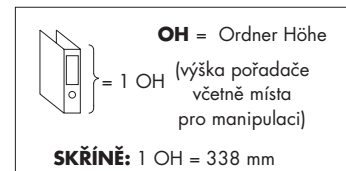

DEKORY POUZE PRO DVEŘE