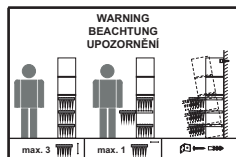

Možnost příčného nebo podélného zavěšení desek

VÝSUVNÉ RÁMY ZA DVEŘE SKŘÍŇÍ

Informace/upoznění na maximální počet ráků a ukotvení skříně ke zdi (samolepící štítek)

▼ Ochranné plastové rohy

▼ Kuličkové plnovýsuvy