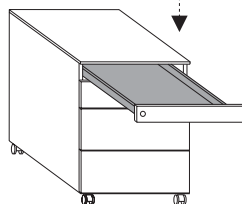

**BARVA KORPUSŮ
A ČEL ZÁSUVEK**
RAL9006 HLINÍK

PŘÍSLUŠENSTVÍ
VKLÁDANÉ PLASTOVÉ
TUŽKOVNÍKY PRO
VŠECHNY TYPY KONTEJNERŮ

Uvedené rozměry jsou v milimetrech. Tolerance hmotnosti výrobků je $\pm 5\%$.

Návrh	Popis	Hmotnost	barva kontejneru	Obj. č.	Cena
	MOBILNÍ 	HLOUBKA 533 mm Kg Zásuvkový kontejner mobilní, kovový s centrálním zámkem - zásuvka pro tužkovník - zásuvka - zásuvka pro závěsné desky	22,5	antracit	MXM0582N 7 280,-
			22,5	hliník	MXM0582A 7 280,-
		Zásuvkový kontejner mobilní, kovový s centrálním zámkem - zásuvka pro tužkovník - 3 zásuvky	22,0	antracit	MXM0583N 7 190,-
			22,0	hliník	MXM0583A 7 190,-
		Zásuvkový kontejner mobilní, kovový s centrálním zámkem - zásuvka - zásuvka pro závěsné desky	19,0	antracit	MXM9582N 6 470,-
			19,0	hliník	MXM9582A 6 470,-
		Zásuvkový kontejner mobilní, kovový s centrálním zámkem - 3 zásuvky	19,0	antracit	MXM9583N 6 410,-
			19,0	hliník	MXM9583A 6 410,-