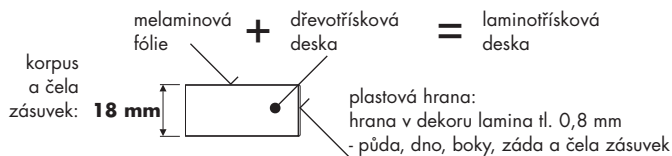

LTD - DEKORY NÁBYTKU

TLOUŠŤKA DESKY 18 mm