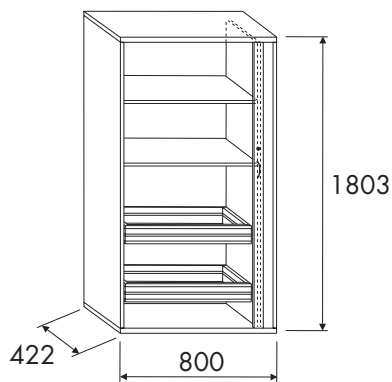

VÝSUVNÉ RÁMY ZA ŽALUZIE SKŘÍNÍ

Uvedené rozměry jsou v milimetrech. Tolerance hmotnosti výrobků je $\pm 5\%$.

Nákres	Popis	Hmotnost	Rozměry		Varianta výrobku	Obj. č.	Cena
VÝSUVNÝ RÁM DO ŽALUZIOVÝCH SKŘÍNÍ		Kg	W	D			Kč
	Výsuvný rám na závěsné desky do žaluziových skříní včetně 1 páru výsuvů, adaptéru a přídatného vnitřního boku Rám v barvě RAL9005 černá PRO SKŘÍNĚ: - žaluziové ECS... Výsuvné rámy neobsahují blokaci proti vysunutí více výsuvů najednou, proto je nutné skříň zajistit proti případnému převrácení při vysunutí více výsuvů najednou, např. ukotvení ke zdi.	6,0	634	298	s montáží ve výrobě	TFSM0803	6 029,-
	Pro skříň šířky 800 mm.						
		9,0	1034	298	s montáží ve výrobě	TFSM1203	6 439,-
Pozn. Výsuvný rám se objednává současně s výrobkem.							
PŘÍČKA							
	Příčka pro výsuvný rám na zavěšení desek Příčky v barvě RAL9005 černá Příčka je vhodná pro obě šířky rámu	0,1				TFC03	132,-

Pozn. Pro skříň s posuvnými dveřmi ECM a SCM výsuvné rámy neexistují.

PŘÍKLAD ŽALUZIOVÉ SKŘÍNĚ S VÝSUVNÝMI RÁMY

Výsuvné rámy za dveře skříní

- dodatečné umístění do skříně u zákazníka
- namontování do skříní v libovolném počtu již ve výrobě (max. 3 výsuvy do jedné skříně)

Informace/upozornění na maximální počet rámu a ukotvení skříně ke zdi (samolepící štítek)