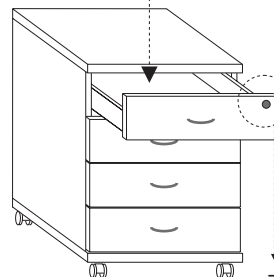

Zámky Häfeles vyměnitelnými vložkami umožňující systém generálního klíče