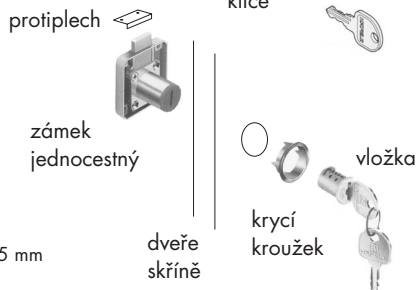

Pevná police

- upevněna v korpusu skříňe na kovové spojky
- dle potřeby ji lze z korpusu vyjmout

Dveře vložené mezi půdu a dno

Půda a dno může být olepena multiplexovou hranou.

Bezpečnostní podpěrky polic

Podpěrky zabraňují případnému vytažení police na uživatele.

Volné police mají otvory pro podpěrky.

Uzamykání jednocestným zámkem do půdy nebo pevné police

ZÁMKOVÉ SYSTÉMY HĀFELE

- zámků jednocestné
- zámků dvojcenné
- možnost generálního klíče

Záda z laminované desky vložena do drážky v korpusu

Kovové obloukové úchytky v barvě černé nebo stříbrné

Úchytky mají rozteč šroubů 96 mm.

Dno s rektifikací

Rektifikace se seřizují imbusovým klíčem. Otvor pro rektifikaci zakrývá plastová zátká.