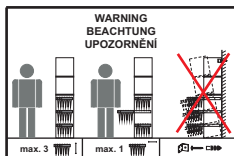

VÝROBKY NEJSOU URČENY PRO:

- přímý styk s vodou nebo umístění ve vlhkém prostředí
- nadměrné statické nebo dynamické zatěžování
- manuální práce těžšího charakteru (vybavení dílen, apod.)
- ukládání těžkých předmětů a předmětů jiného charakteru než jsou písemnosti a standardní kancelářské vybavení.

Kancelářské skříně **ECONOMIC a STANDARD:**

Skříně jsou určeny pro ukládání věcí administrativního charakteru (písemností, pořadačů apod.), na něž jsou svojí konstrukcí a policemi dimenzovány.

Skříně registrové:

Skříně jsou určeny pro ukládání věcí administrativního charakteru (písemností, pořadačů apod.), na něž jsou svojí konstrukcí, policemi a výsuvnými rámy dimenzovány. Výsuvné rámy neobsahují blokaci proti vysunutí více výsuvů najednou, proto je nutné skříně zajistit proti případnému převrácení při vysunutí více výsuvů najednou natř. ukotvením ke zdi.

Informace/upozornění na maximální počet rámů a ukotvení skříně ke zdi. (samolepící štítek)

Zásuvkové kontejnery **ECONOMIC, STANDARD a METAL:**

Kontejnery jsou určeny pro ukládání věcí administrativního charakteru (písemností apod.) na něž jsou svojí konstrukcí a typem zásuvek nebo typem plastových koleček dimenzovány. Kontejnery stacionární (přístavné) slouží k rozšíření pracovní plochy stolu a také umožňují vyšší kapacitu ukládaných věcí. Kontejnery mobilní slouží k přístavení ke stolu nebo pod stůl a nejsou určeny pro odkládání těžkých předmětů. Je zakázáno na zásuvkové kontejnery sedat, stoupat nebo je jiným způsobem přetěžovat. Hrozí nebezpečí úrazu!