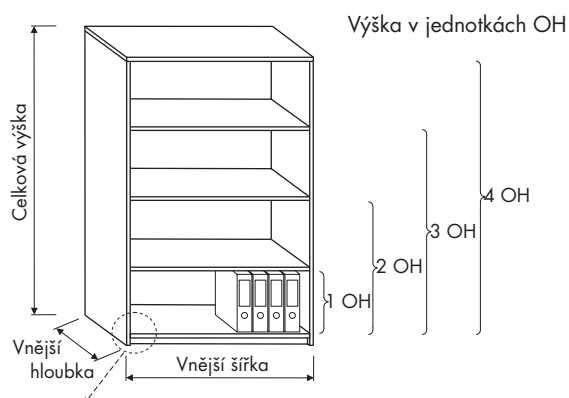

LTD - DEKORY NÁBYTKU

TLOUŠŤKA DESKY 18 mm

DEKORY PRO KORPUSY

STANDARDNÍ PŘÍKONÁNÍ

Dodací lhůta nábytku ve standardních dekorech je 4 týdny.

DOPLŇKOVÝ PROGRAM

Dodací lhůta nábytku v dekorech doplňkového programu je 6 týdnů nebo po dohodě s prodejcem.

DEKORY POUZE PRO DVEŘE

STANDARDNÍ PŘÍKONÁNÍ

Dodací lhůta nábytku ve standardních dekorech je 4 týdny.

DOPLŇKOVÝ PROGRAM

Dodací lhůta nábytku v dekorech doplňkového programu je 6 týdnů nebo po dohodě s prodejcem.