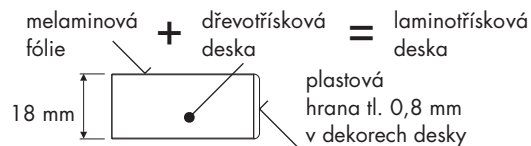

LTD - DEKORY NÁBYTKU

TLOUŠŤKA DESKY 18 mm

DEKORY PRO KORPUSY

STANDARDNÍ PŘÍKONÁNÍ

Dodací lhůta nábytku ve standardních dekorech je 4 týdny.

DOPLŇKOVÝ PROGRAM

Dodací lhůta nábytku v dekorech doplňkového programu je 6 týdnů nebo po dohodě s prodejcem.