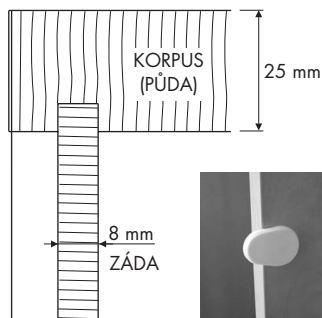

Záda z laminované desky vložena do drážky v korpusu

Kovové obloukové úchytky v barvě černé nebo stříbrné

Úchytky mají rozteč šroubů 96 mm.

Dno s rektifikací

Rektifikace se seřizují imbusovým klíčem. Otvor pro rektifikaci zakrývá plastová zátká.